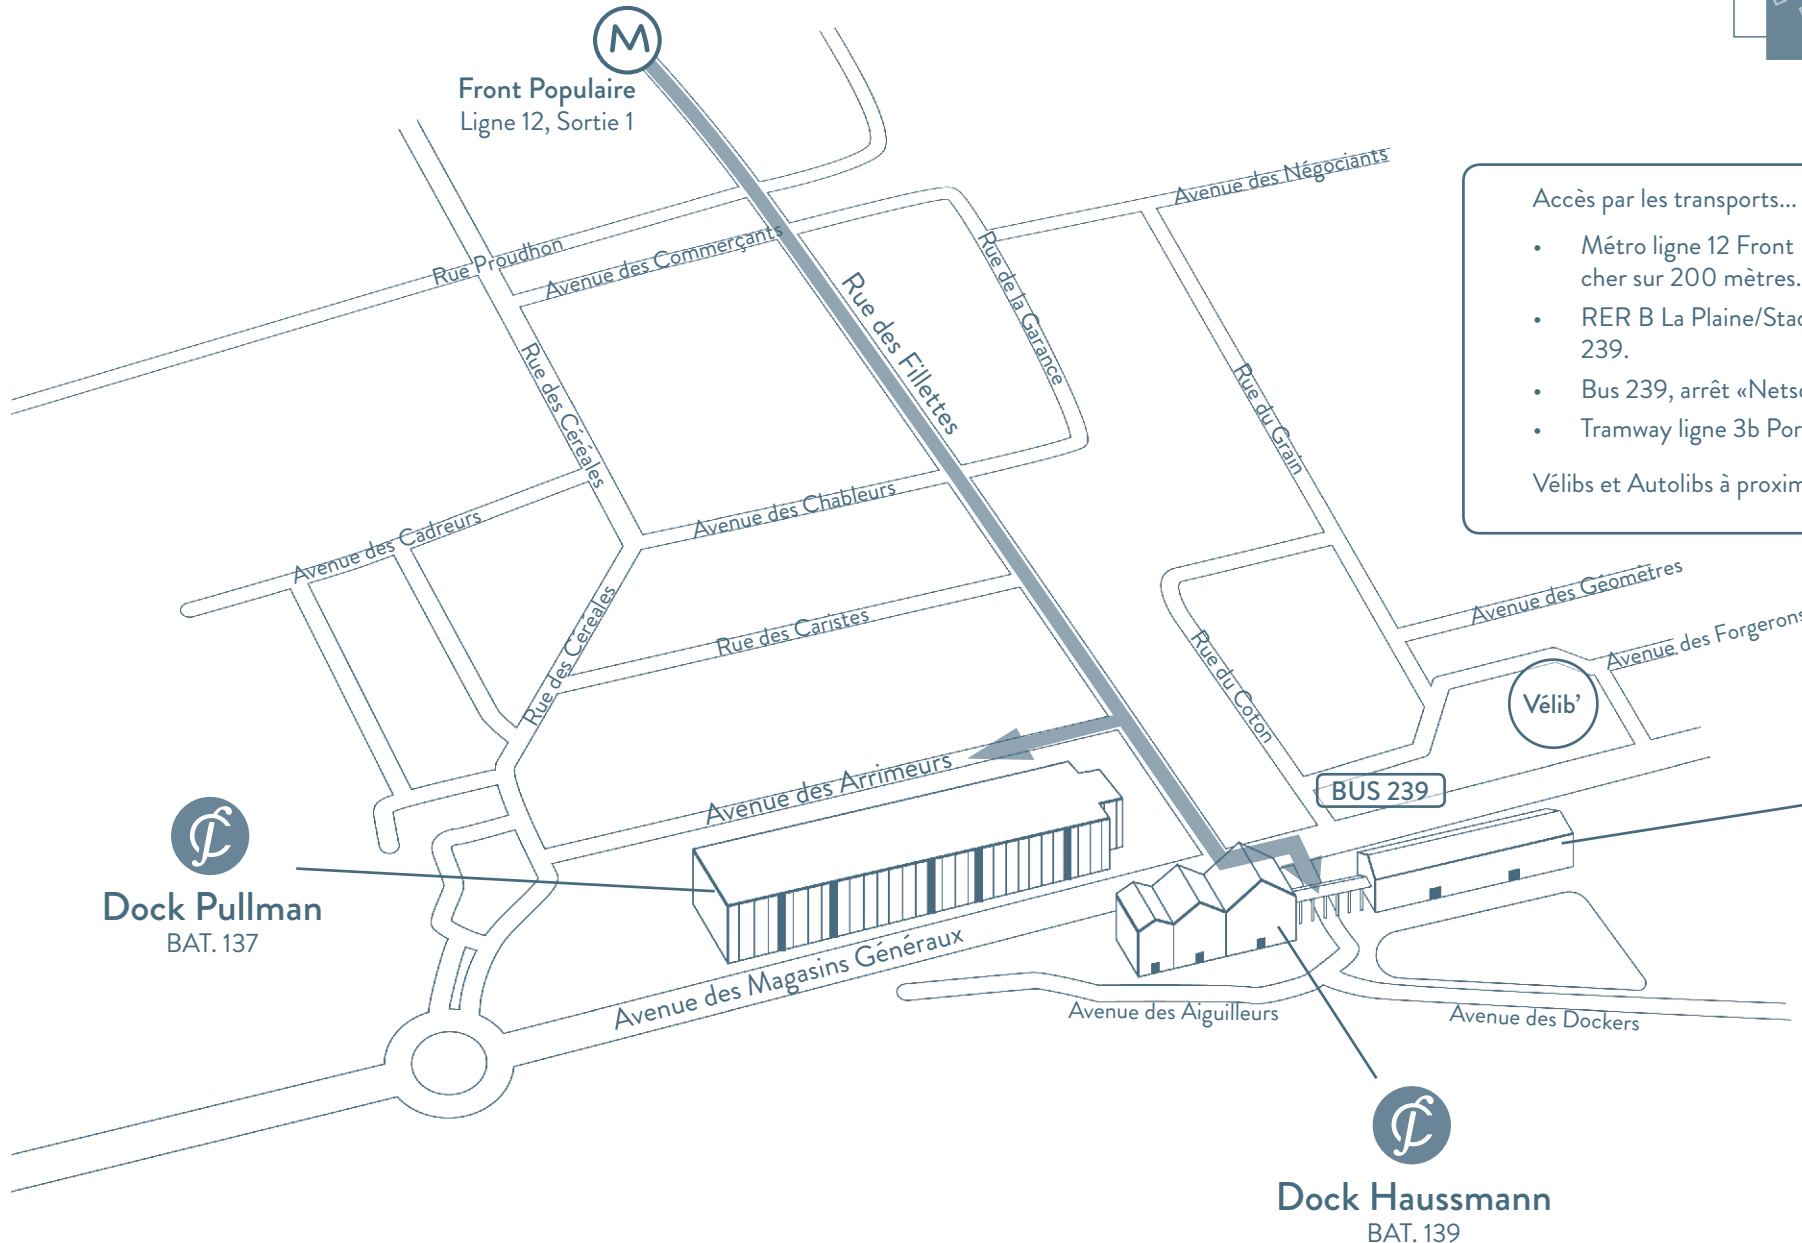

Les Docks de Paris

Châteauforn' - Les Docks de Paris

Accès par les transports...

- Métro ligne 12 Front Populaire, puis marcher sur 200 mètres.
- RER B La Plaine/Stade de France, puis Bus 239.
- Bus 239, arrêt «Netsquare».
- Tramway ligne 3b Porte d'Aubervilliers.

Vélib's et Autolib's à proximité (dans le parc).

Adresse accès direct aux Docks : 87 avenue des Magasins Généraux 93300 Aubervilliers

Adresse postale et entrée du Parc Icade : 50 avenue du Président Wilson 93210 La Plaine Saint Denis